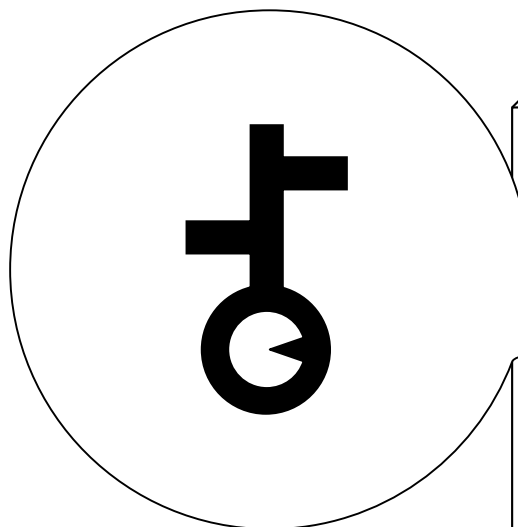

たんでいごっこ

がつ

にち (なまえ

)

きんこの かぎは どれ？