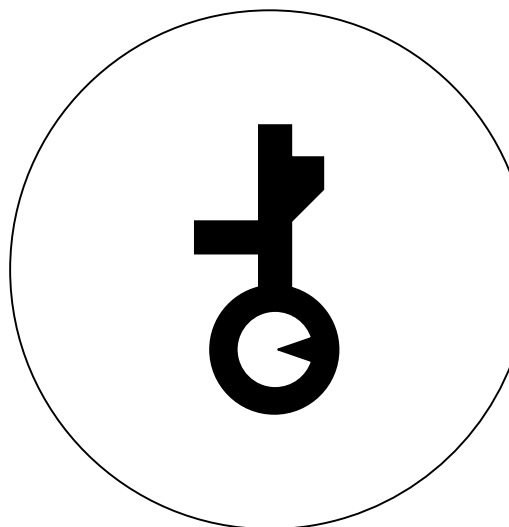

たんでいごっこ

がつ

にち (なまえ

)

きんこの かぎは どれ？